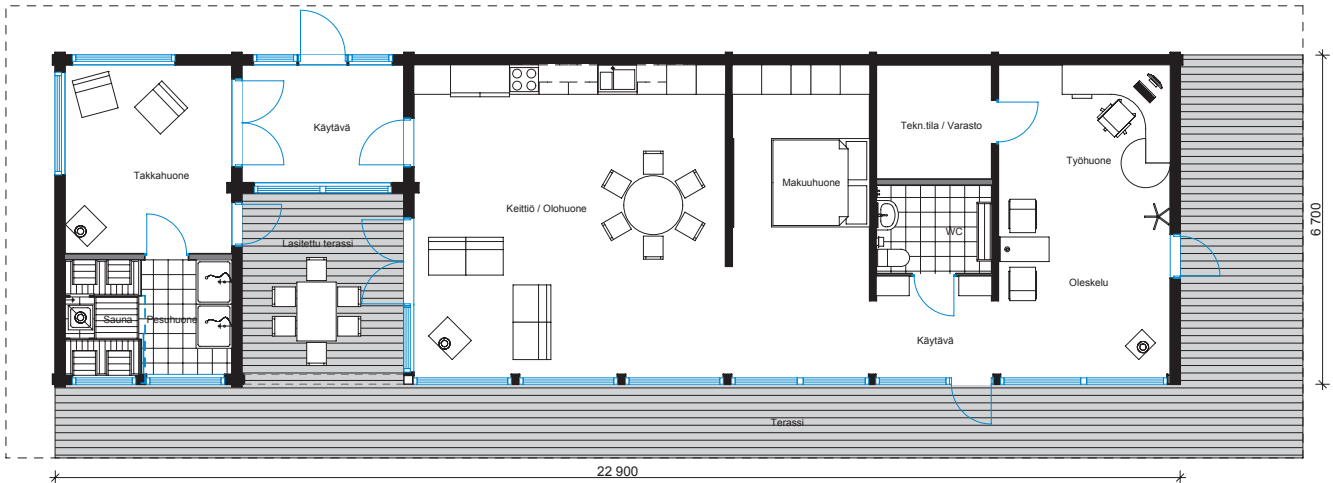

Poolhouse Grande Tre

www.poolhouse.fi

Malliston isoimmat versiot täyttävät vaativimmatkin ympärivuotisen asumisen tai vapaa-ajan vieton tarpeet. Grande-mallisto muuntuu varmasti vaativimmankin asiakkaan tarpeisiin. Minimalistinen loft-henki vallitsee rauhallisen tyylikkäästi rakennuksien tunnelmassa.

- koti arkeen ja vapaa-aikaan
- saunaosasto takkahuoneineen erotettu päärakennuksesta "lasikäytävällä"
- helposti lisätilaa lisäämällä makuuhuone moduleita
- 141m² kerrosala
- 65m² terassi
- 12m² lasitettu terassi
- 218m² rakennuksen ala

Ville Witka, Suunnittelija

Poolhouse®

Poolhouse mallisto on erilainen vaihtoehto arjesta ja vapaa-ajasta nauttimiseen. Malleja on helppo muuttaa omien mieltymysten ja tarpeiden mukaan, lisäämällä makuuhuone moduleita saa lisähuoneita, sauna modulia leventämällä lauteille mahtuu isompikin porukka. Olohuone/keittiö modulia leventämällä saadaan helposti lisää yhteistä oleskelu tilaa. Koko Poolhouse-mallisto on yhdisteltävissä tyylikkääksi rakennusryhmiksi. Tee Piccolosta rantasauna ja Di Mediasta vaikkapa ylähuvi. Valittavissasi on mallisto, joka elää tarpeittesi mukaan.