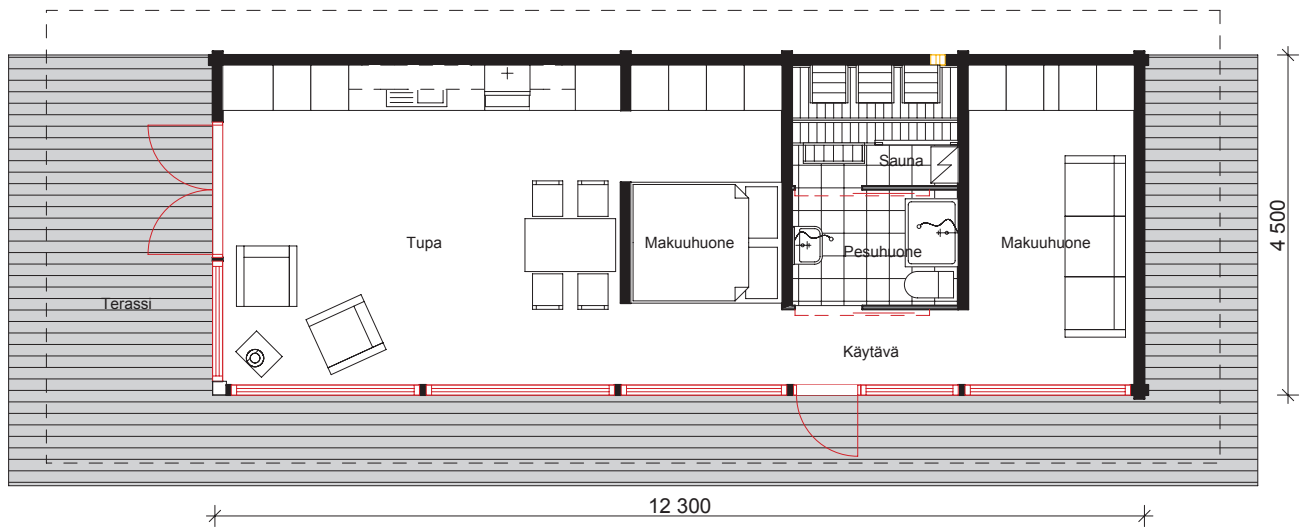

Poolhouse di Media Tre

www.poolhouse.fi

Di Media -versiot tarjoavat ympärivuotiseen vapaa-ajan käyttöön modernin ja trendikkään kokonaisuuden. Versioista löytyy majoituskapasiteettia isommankin seurueen tarpeisiin. Näissäkin malleissa suuret lasipinnat tuovat modernin muotokielen ja luonnon läheisyyden hienosti sisätilojen tunnelmaan mukaan. Sisätilaratkaisut käyttävät tehokkaasti pinta-alan hyväkseen.

- huvila 4+2 hengelle
- 56m² kerrosala
- 39m² terassi
- 95m² rakennuksen ala

Ville Witka, Suunnittelija

Poolhouse®

Poolhouse mallisto on erilainen vaihtoehto arjesta ja vapaa-ajasta nauttimiseen. Malleja on helppo muuttaa omien mieltymysten ja tarpeiden mukaan, lisäämällä makuuhuone moduleita saa lisähuoneita, sauna modulia leventämällä lauteille mahtuu isompikin porukka. Olohuone/keittiö modulia leventämällä saadaan helposti lisää yhteistä oleskelu tilaa. Koko Poolhouse-mallisto on yhdisteltävissä tyylikkääksi rakennusryhmiksi. Tee Piccolosta rantasauna ja Di Mediasta vaikkapa ylähuvila. Valittavissasi on mallisto, joka elää tarpeittesi mukaan.