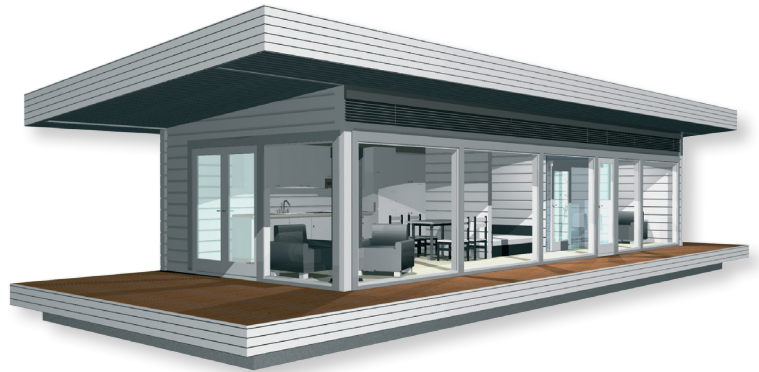

Poolhouse di Media Tre

www.poolhouse.fi

Di Media -versiot tarjoavat ympärivuotiseen vapaa-ajan käyttöön modernin ja trendikkään kokonaisuuden. Versioista löytyy majoituskapasiteettia isommankin seurueen tarpeisiin. Näissäkin malleissa suuret lasipinnat tuovat modernin muotokielen ja luonnon läheisyyden hienosti sisätilojen tunnelmaan mukaan. Sisätilaratkaisut käyttävät tehokkaasti pinta-alan hyväkseen.

- huvila 4+2 hengelle
- 56m² kerrosala
- 39m² terassi
- 95m² rakennuksen ala

Ville Witka, Suunnittelija

Poolhouse®

Poolhouse mallisto on erilainen vaihtoehto arjesta ja vapaa-ajasta nauttimiseen. Malleja on helppo muuttaa omien mieltymysten ja tarpeiden mukaan, lisäämällä makuuhuone moduleita saa lisähuoneita, sauna modulia leventämällä lauteille mahtuu isompikin porukka. Olohuone/keittiö modulia leventämällä saadaan helposti lisää yhteistä oleskelu tilaa. Koko Poolhouse-mallisto on yhdisteltävissä tyylikkääksi rakennusryhmiksi. Tee Piccolosta rantasauna ja Di Mediasta vaikkapa ylähuvila. Valittavissasi on mallisto, joka elää tarpeittesi mukaan.